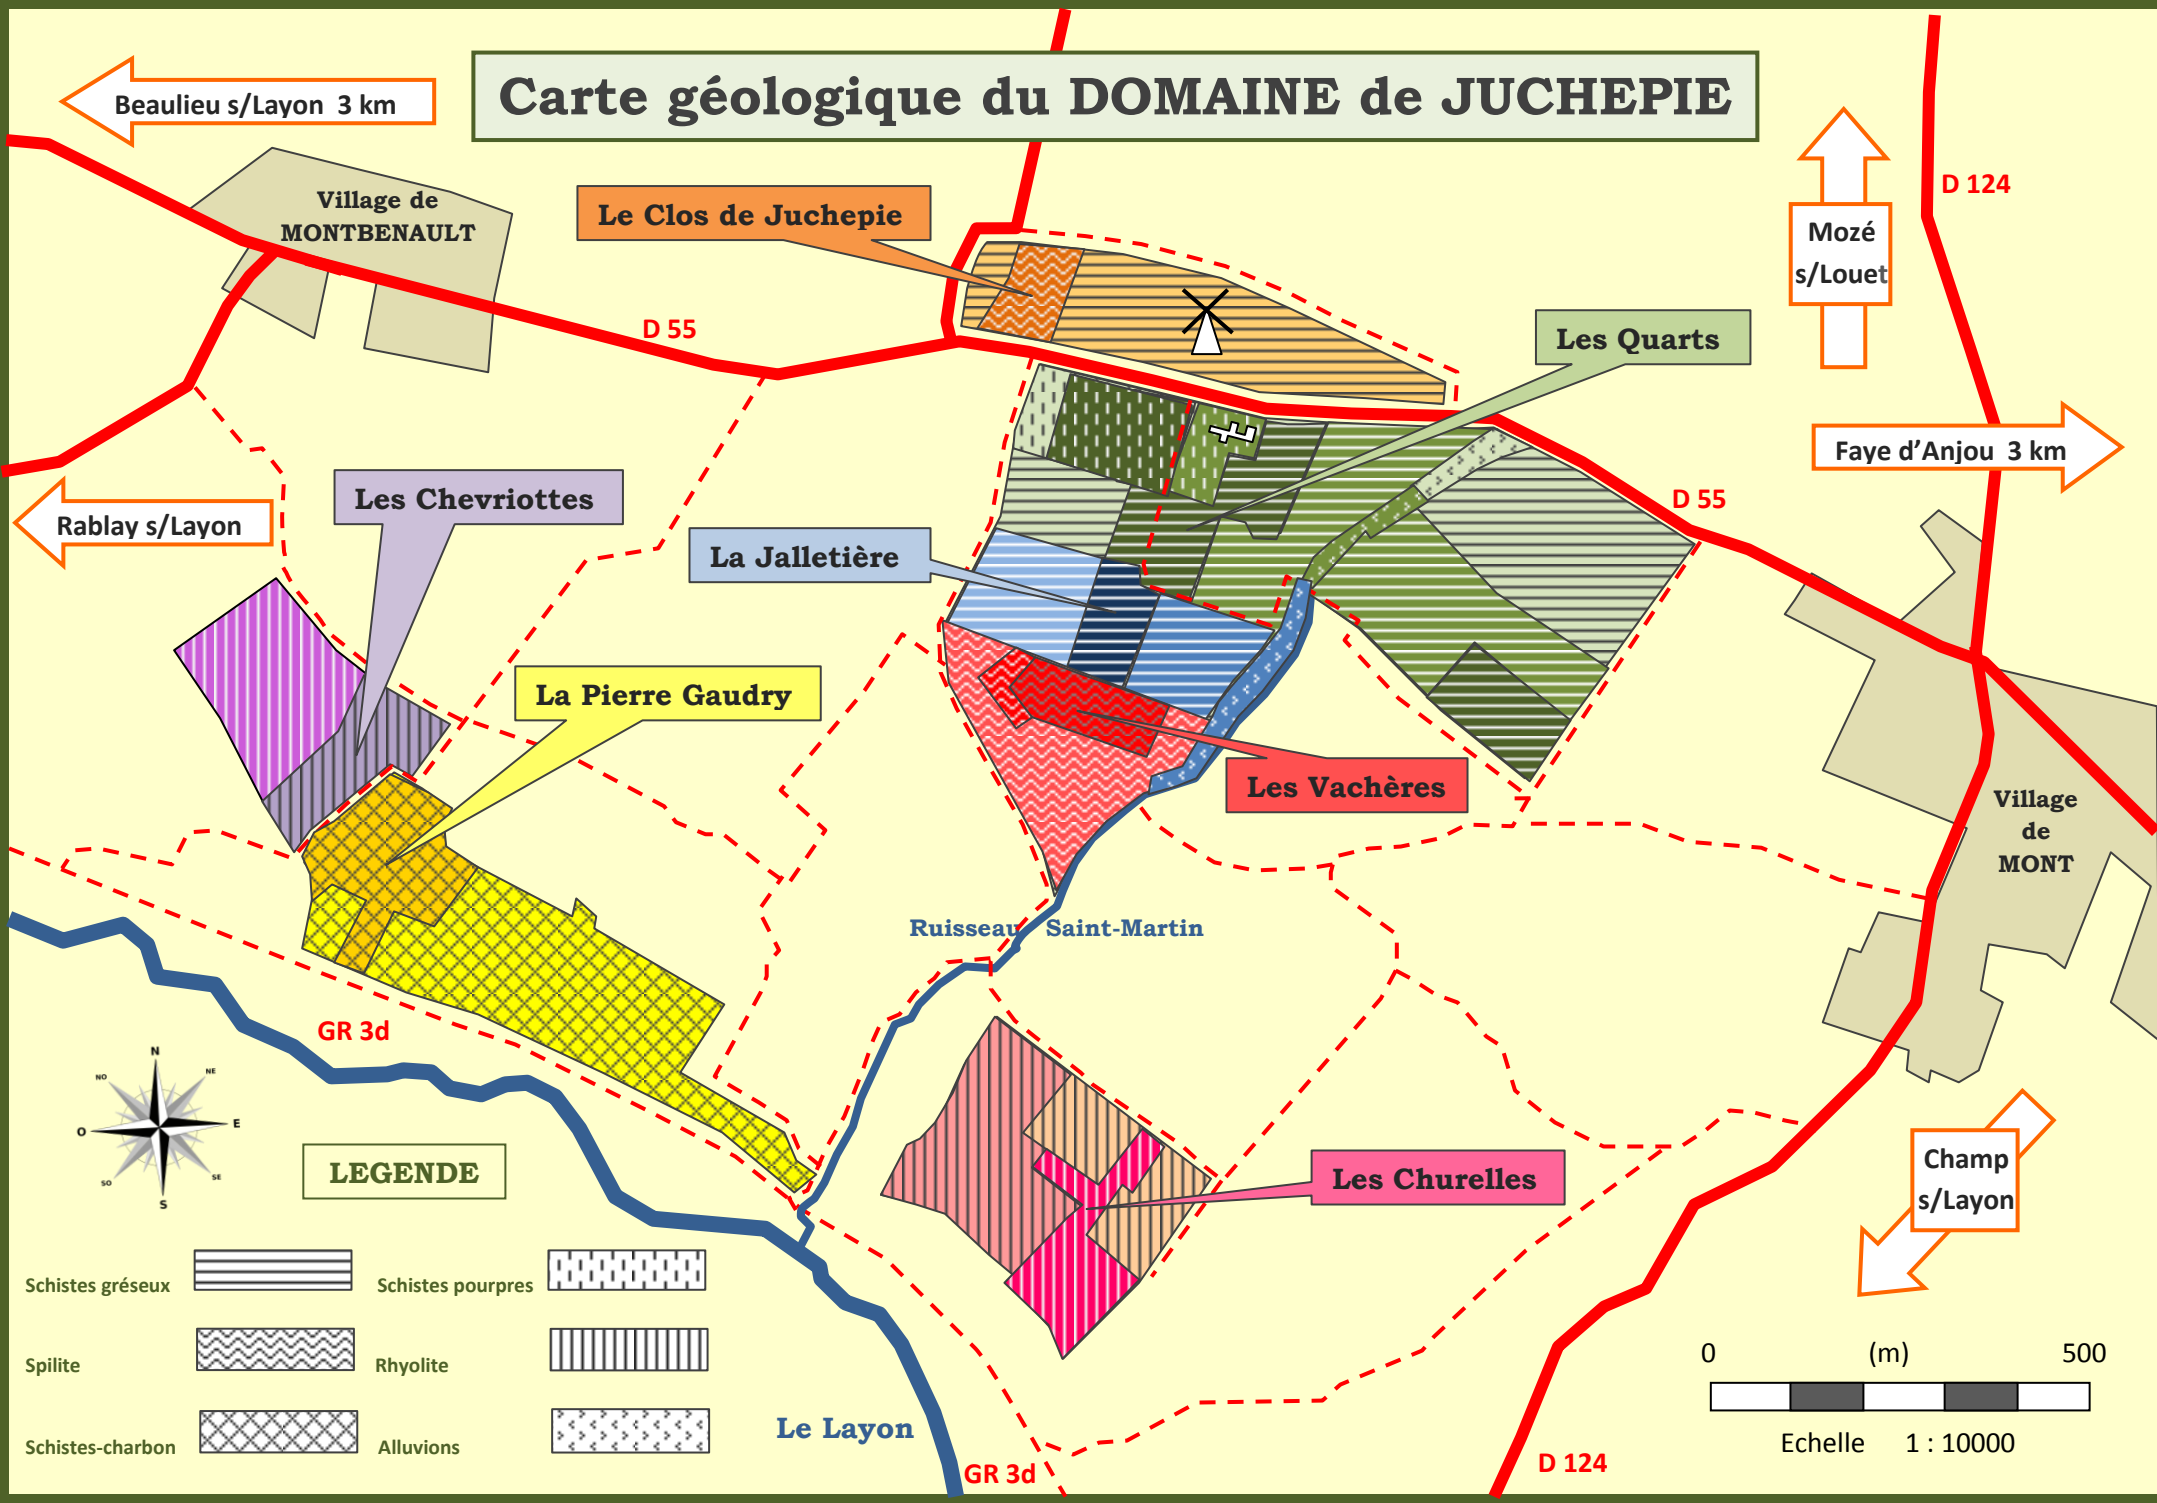

Carte géologique du DOMAINE de JUCHEPIE

Beaulieu s/Layon 3 km

Rablay s/Layon

Les Chevriottes

La Pierre Gaudry

La Jalletière

Les Vachères

Les Churelles

Le Clos de Juchepie

Les Quarts

Mozé s/Louet

Faye d'Anjou 3 km

Champ s/Layon

LEGENDE

- | | | | |
|------------------|--|-------------------|--|
| Schistes gréseux | | Schistes pourpres | |
| Spilite | | Rhyolite | |
| Schistes-charbon | | Alluvions | |

0 (m) 500
Echelle 1 : 10000